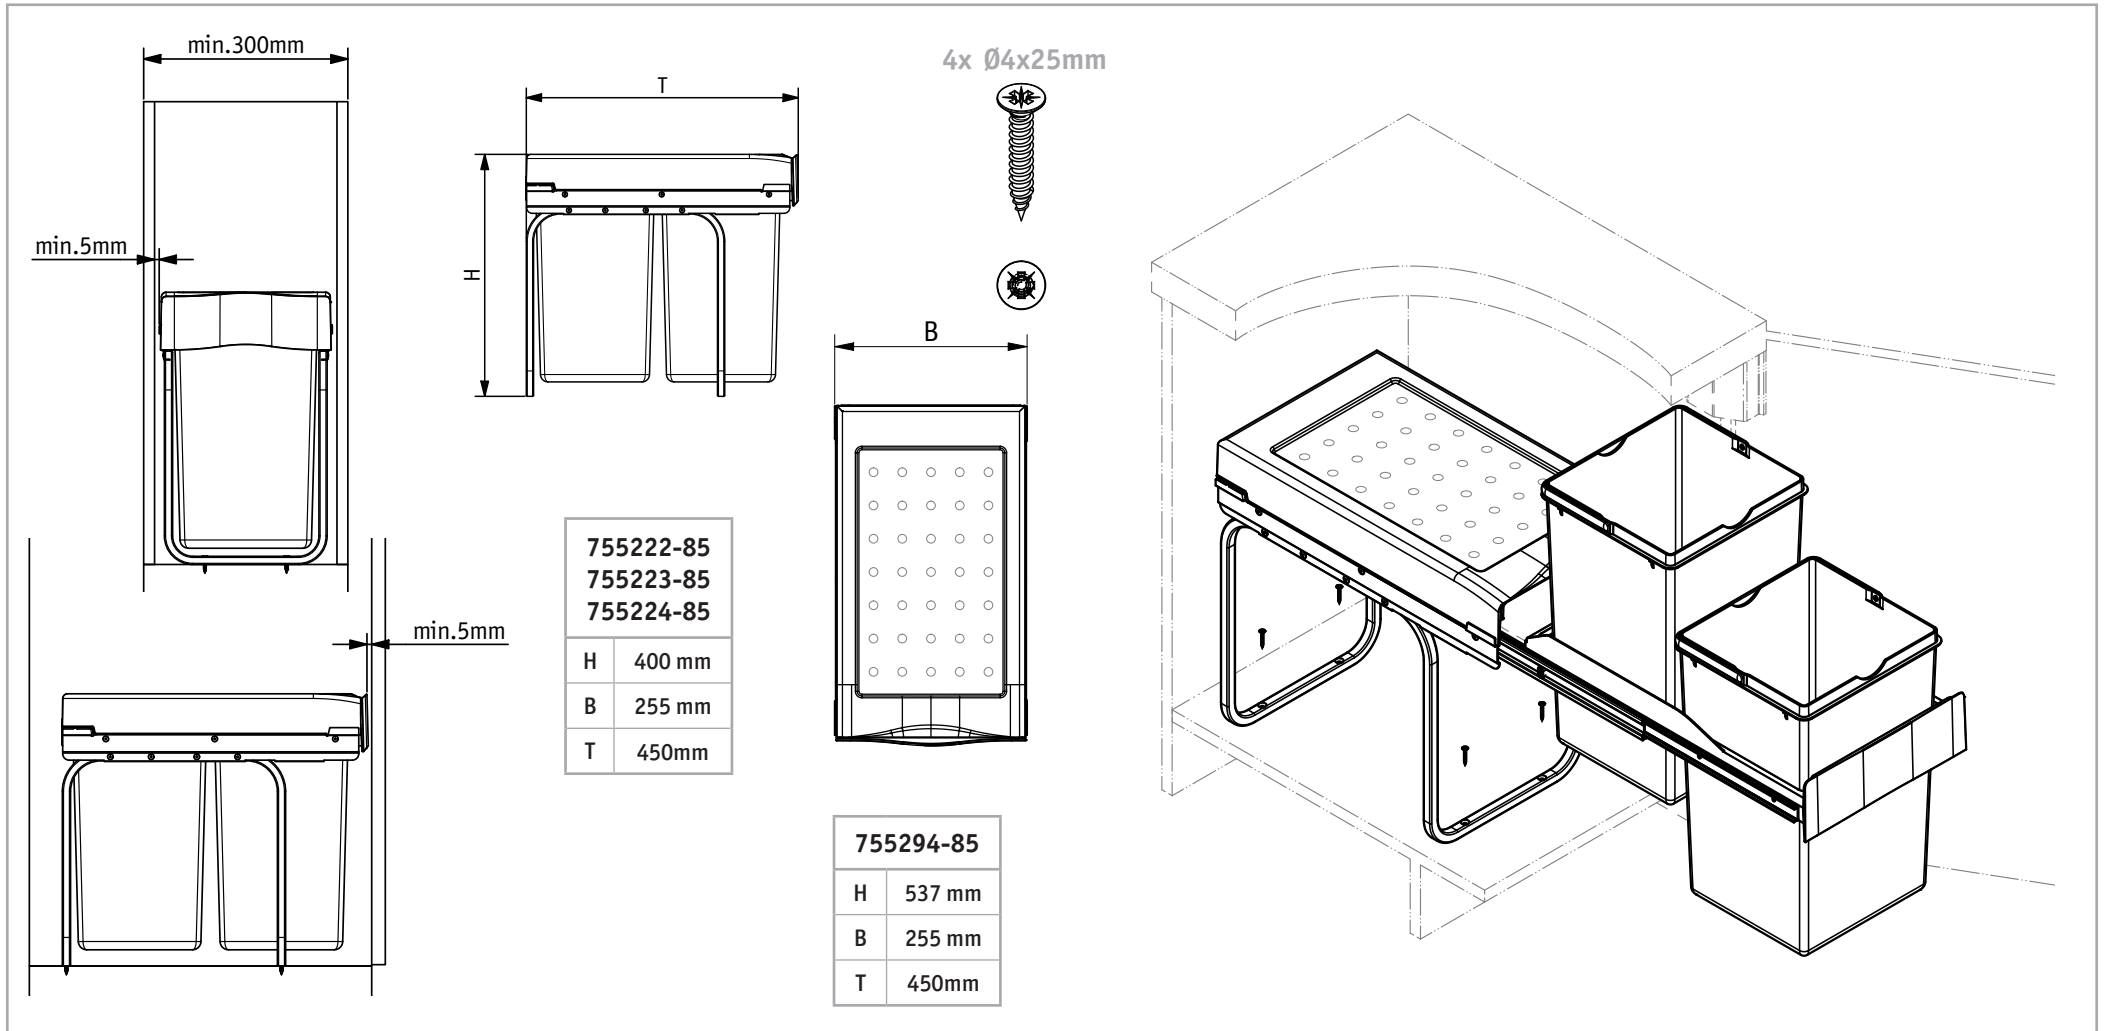

# Einbau-Abfalleimer

755222-85 2x14 L

755223-85 3x10 L

755224-85 1x30 L

755294-85 1x40 L

Die Pflege und Reinigung kann mit handelsüblichen Reinigungsmitteln erfolgen.

The waste bin can be cleaned with commercial household cleaner.