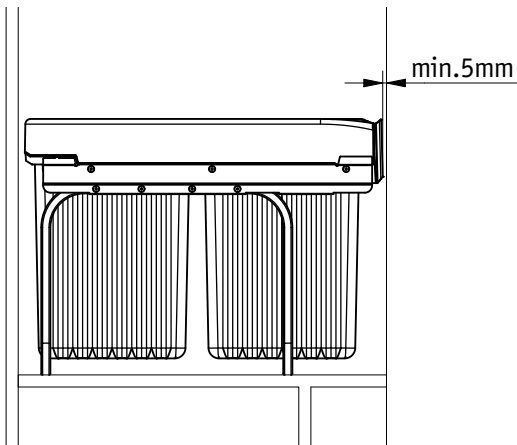

# Einbau-Abfalleimer

755811-85 2x16 L

755821-85 1x16 +2x 7,5 L

755811-85  
755821-85

H	339 mm
B	343 mm
T	473 mm

4x Ø4x25mm

Die Pflege und Reinigung kann mit handelsüblichen Reinigungsmitteln erfolgen.

The waste bin can be cleaned with commercial household cleaner.