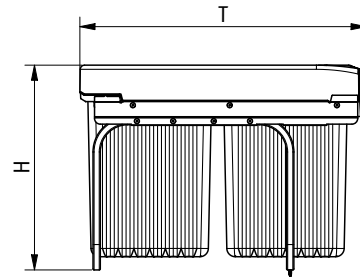

# Einbau-Abfalleimer

755811-85 2x16 L

755821-85 1x16 +2x 7,5 L

755811-85  
755821-85

H	339 mm
B	343 mm
T	473 mm

4x Ø4x25mm

Die Pflege und Reinigung kann mit handelsüblichen Reinigungsmitteln erfolgen.

The waste bin can be cleaned with commercial household cleaner.