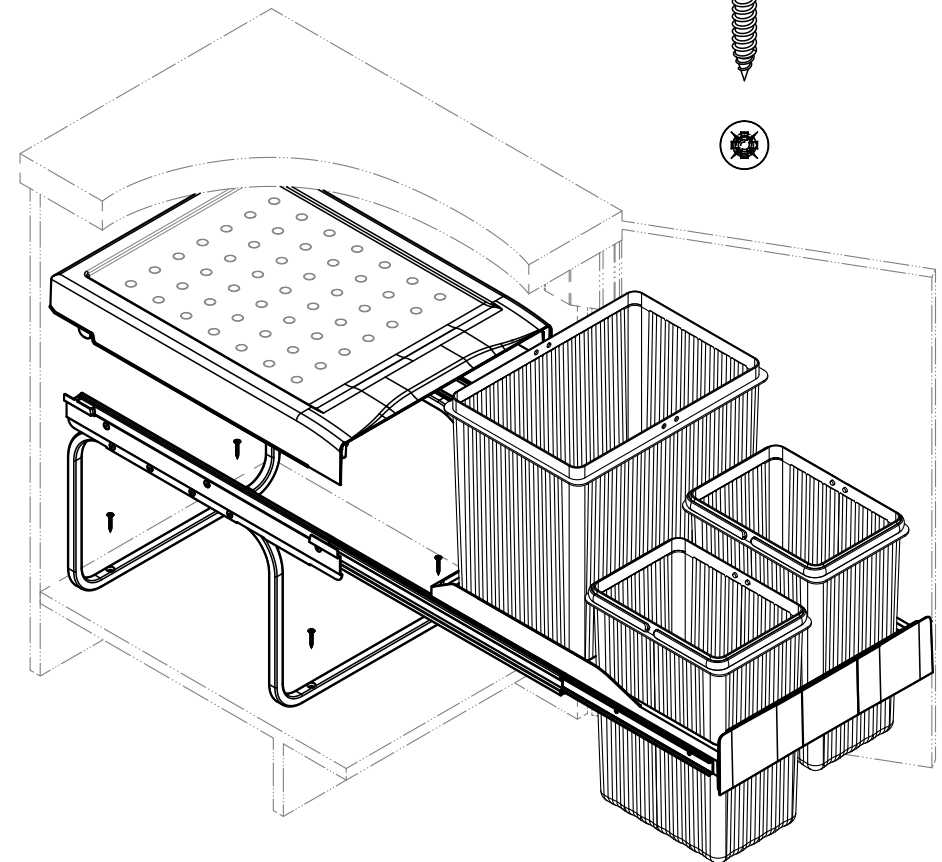

# Einbau-Abfalleimer

755811-85 2x16 L

755821-85 1x16 +2x 7,5 L

755811-85  
755821-85

H	339 mm
B	343 mm
T	473 mm

4x Ø4x25mm

Die Pflege und Reinigung kann mit handelsüblichen Reinigungsmitteln erfolgen.

The waste bin can be cleaned with commercial household cleaner.