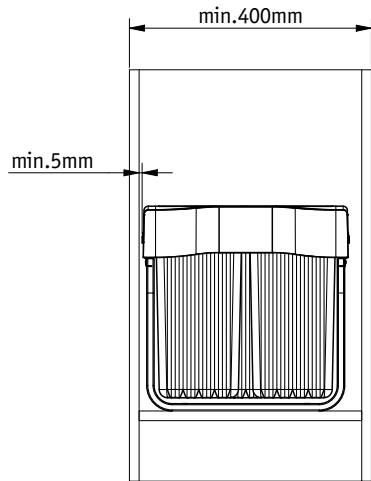

# Einbau-Abfalleimer

755811-85 2x16 L

755821-85 1x16 +2x 7,5 L

755811-85  
755821-85

H	339 mm
B	343 mm
T	473 mm

4x Ø4x25mm

Die Pflege und Reinigung kann mit handelsüblichen Reinigungsmitteln erfolgen.

The waste bin can be cleaned with commercial household cleaner.